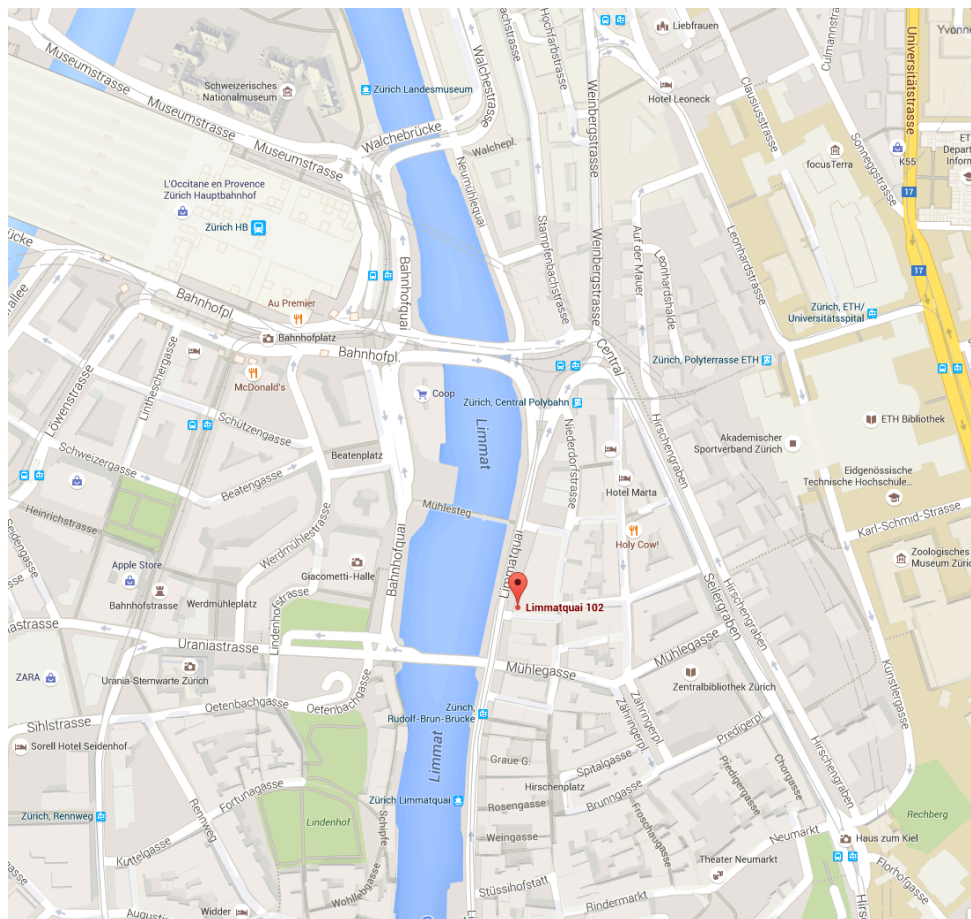

Yvonne Purtschert, Beratungen am Limmatquai 102, 8001 Zürich
Telefon: 078 620 38 88

Lageplan

Mit ÖV - vom Bahnhof her

Zu Fuss: 10 Minuten

Ab Haltestelle **Bahnhofquai** Tram Nr. 4 (Richtung Tiefenbrunnen) bis Haltestelle Central oder Rudolf-Brun-Brücke. Ab Haltestelle **Bahnhofstrasse** Tram Nr. 7 (Richtung Stettbach) bis Haltestelle Central. Dann den Limmatquai entlang zu Fuss.

Ab **Central** Tram Nr. 15 (Richtung Klusplatz) 1 Station bis Rudolf-Brun-Brücke.

Mit ÖV - vom **Bellevue** her: Tram Nr. 4 oder Tram Nr. 15 bis Rudolf-Brun-Brücke.

Auto: Parkhaus Urania auf der anderen Seite der Limmat, ein paar Minuten zu Fuss.
<http://www.parkhaus-urania.ch/>